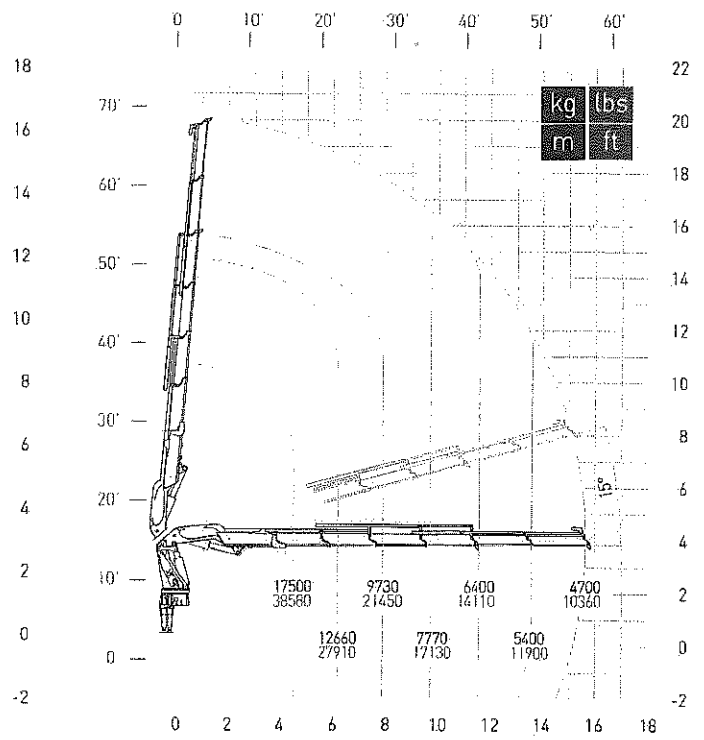

*Caricatore con gru.*

# Configurazioni. Configurations.

Macchina Base Standard Crane

100024 SP

100026 SP

100028 SP

*Punto Gru*

100029 SP

Portata massima passante per l'orizzontale.  
Maximum capacity from horizontal to vertical.