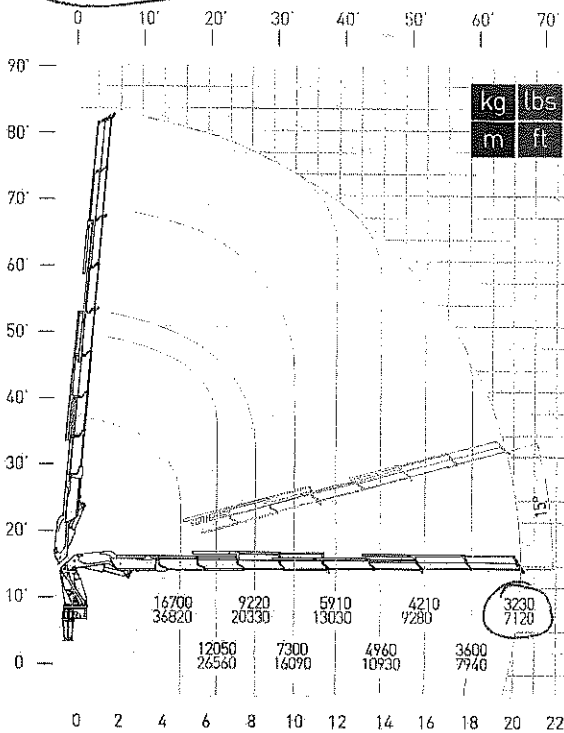

# Configurazioni. Configurations.

Macchina Base Standard Crane

100024 SP

100026 SP

100028 SP

*Punto Gru*

100029 SP

Portata massima passante per l'orizzontale.  
Maximum capacity from horizontal to vertical.