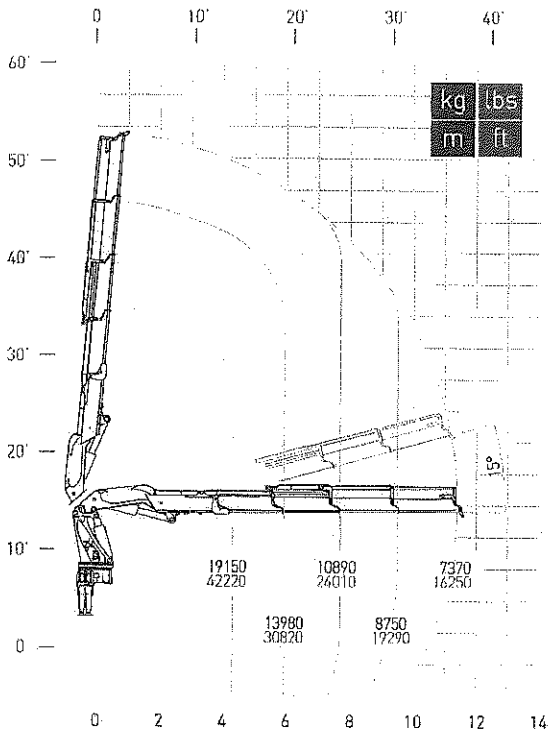

*Caricatore con gru.*

# Configurazioni. Configurations.

Macchina Base Standard Crane

100024 SP

100026 SP

100028 SP

*Punto Gru*

100029 SP

Portata massima passante per l'orizzontale.  
Maximum capacity from horizontal to vertical.