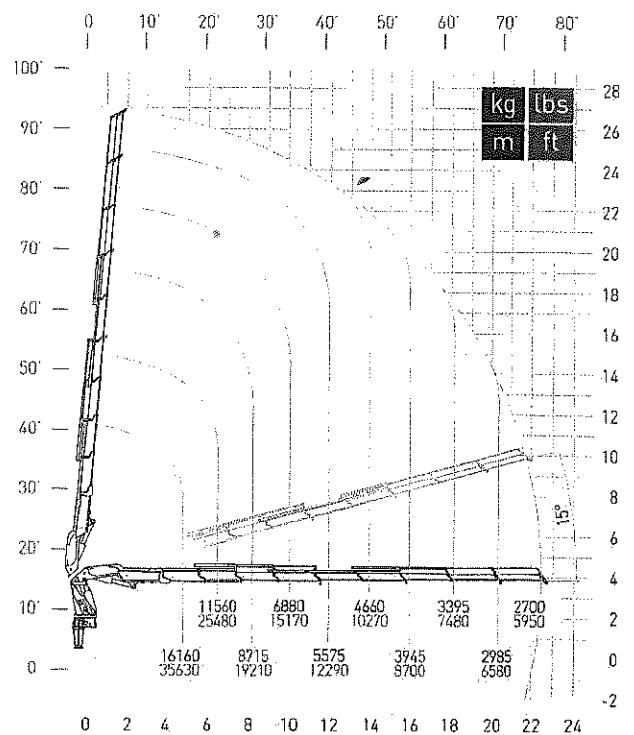

# Configurazioni. Configurations.

Macchina Base Standard Crane

100024 SP

100026 SP

100028 SP

*Punto Gru*

100029 SP

Portata massima passante per l'orizzontale.  
Maximum capacity from horizontal to vertical.

# Configurazioni. Configurations.

Con Antenna With Jib

100028 SP + J1614.25

100028 SP + J1616.25

*Protonaru*