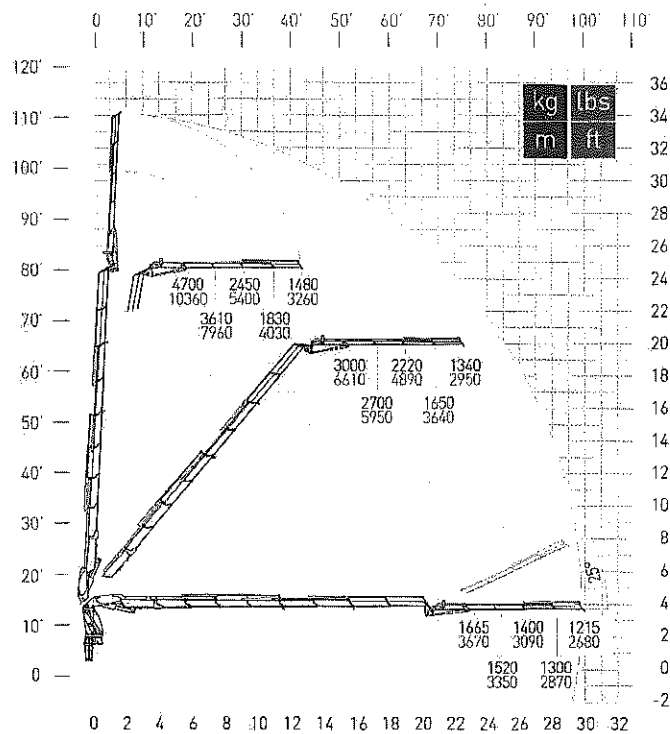

# Configurazioni. Configurations.

Macchina Base Standard Crane

100024 SP

100026 SP

100028 SP

*Punto Gru*

100029 SP

Portata massima passante per l'orizzontale.  
Maximum capacity from horizontal to vertical.

# Configurazioni. Configurations.

Con Antenna With Jib

100028 SP + J1614.25

100028 SP + J1616.25

*Protonaru*